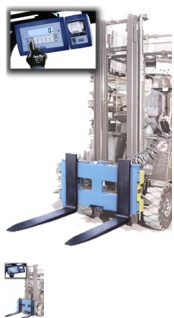

Váha do VZV

Modul pre vysokozdvížny vozík do 2500 kg

HodnotenieNie je ešte ohodnotené

Cena

Modifikátor ceny variantu

Základná cena s DPH

Cena po z?ave

Predajná cena po z?ave

Predajná cena

Predajná cena bez DPH

Z?ava

DPH

[Opýtajte sa na tento produkt](#)

Popis

Typ: LTW

Vážiaci modul pre vysokozdvížny vozík s inštalá?nou príru?kou podľa normy FEM2 pre transformáciu vysokozdvížného vozíka na pojazdnú elektronickú váhu

K dispozícii aj schválenie CE-M

K dispozícii pamä?ová karta pre uloženie údajov o vážení.

Charakteristika

- vode odolná klávesnica so 17-klávesmi (?íselné a funk?né)
- LCD podsvietený displej so 6-timi kontrastnými ?íslicami vysokými 25mm s ikonami indikujúce aktívne funkcie.
- ?ahko ?istite?ný ABS kryt, vode odolný s IP65 pre agresívne prostredie
- Vyrobené z extra hrubej ocele s presne fungujúcou mechanikou s dvoma sníma?mi za?aženia IP68.
- Rozmery: 910x407x110 mm; hmotnos? sady 184kg.
- Hermeticky tesná spojovacia skrinka vybavená káblom do 5m (alebo nepred?žiteľný kábel 10m vsunutelný do st?pika) pre pripojenie k indikátoru váhy.